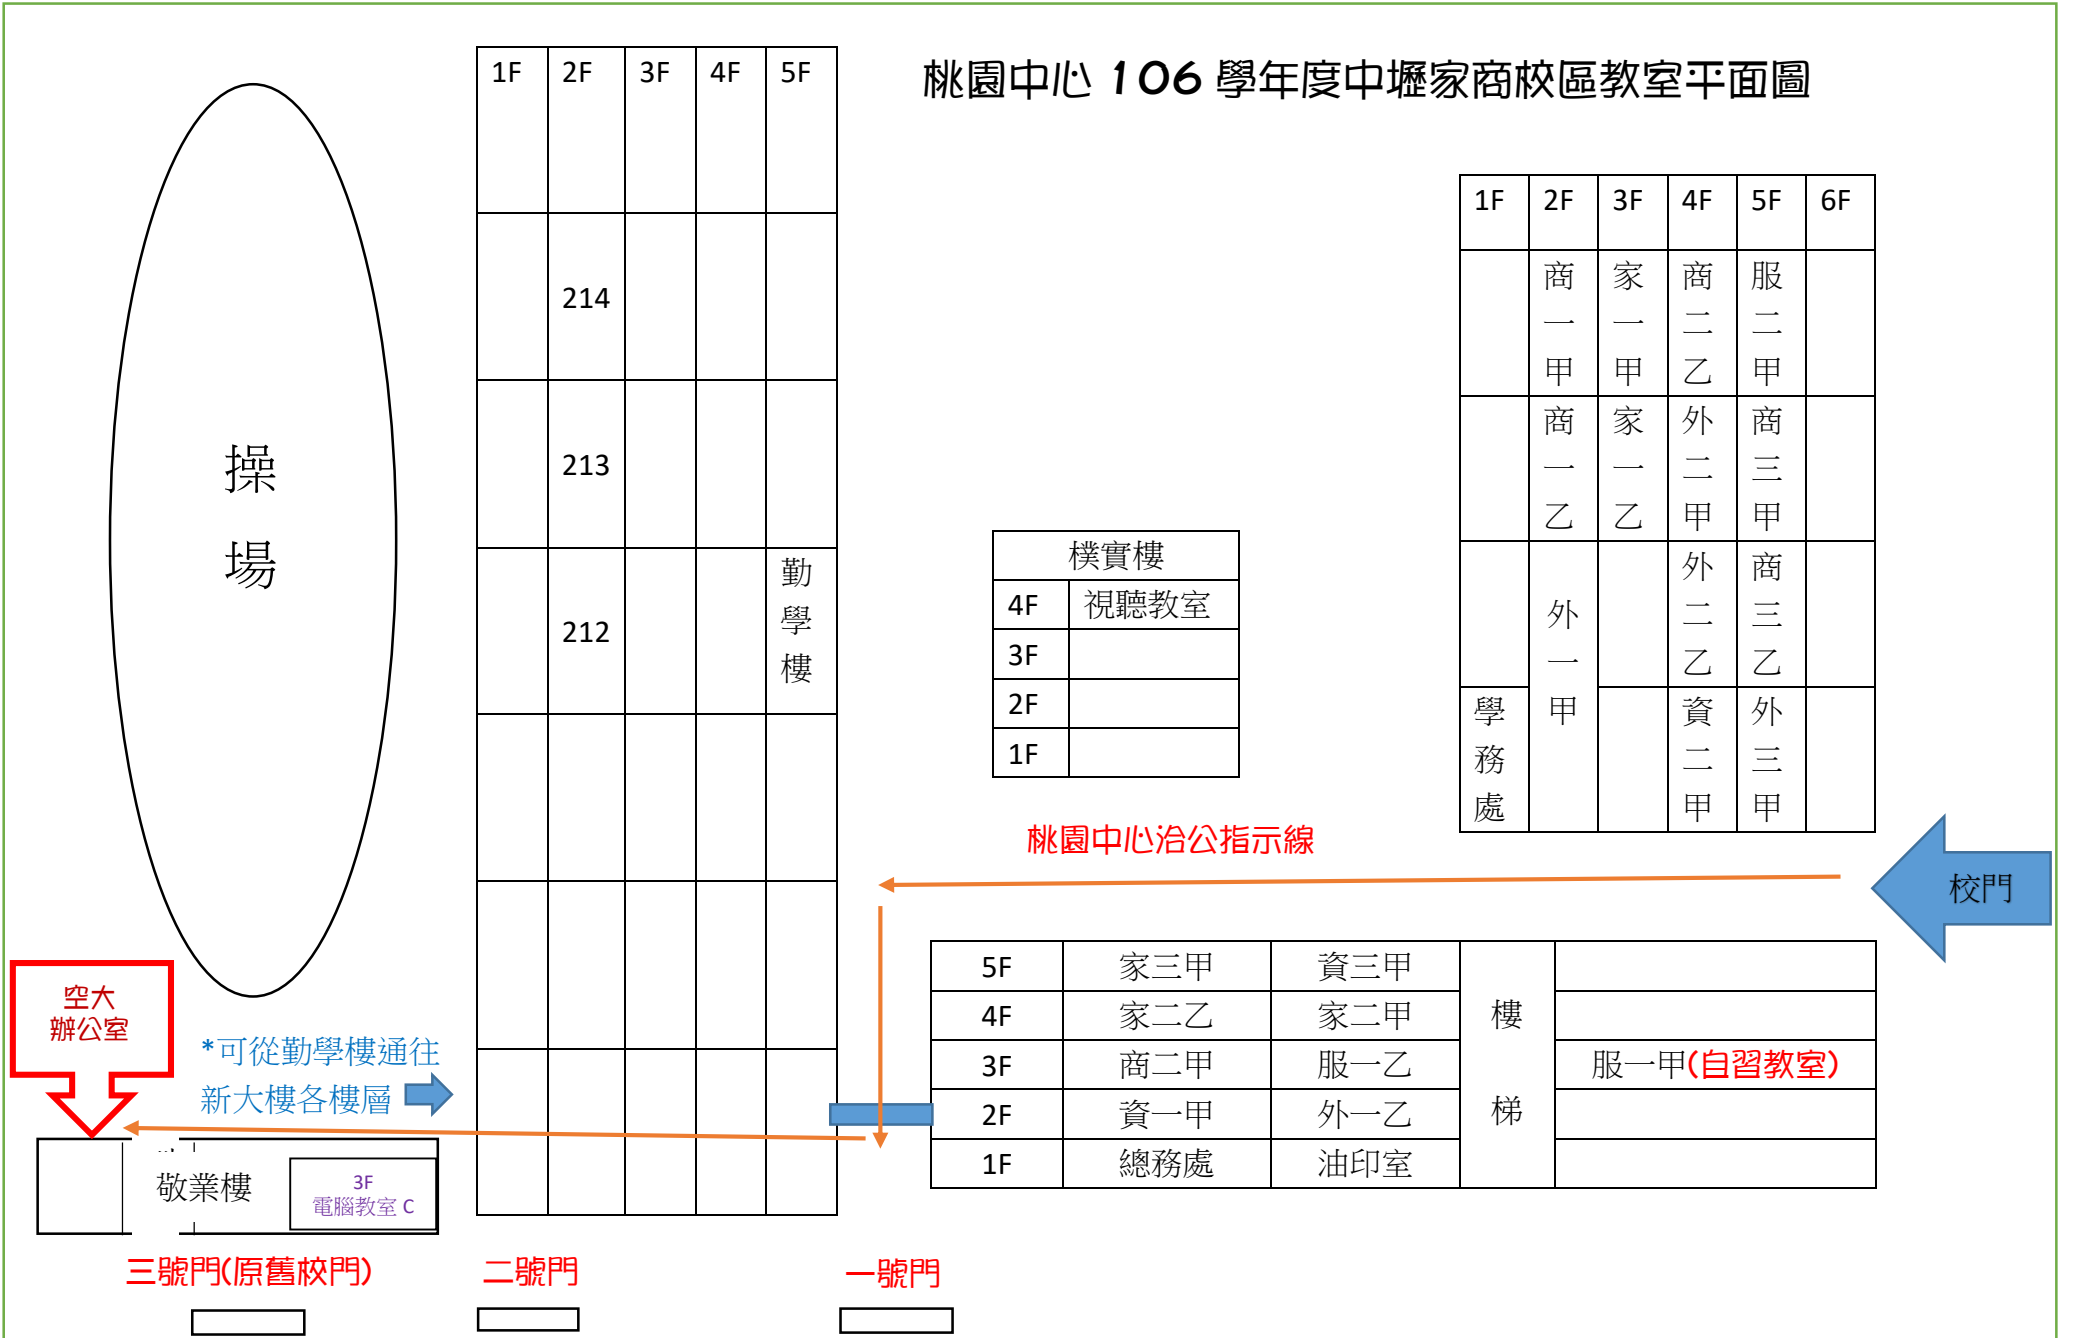

桃園中心 106 學年度中壢家商校區教室平面圖

操場

1F	2F	3F	4F	5F
	214			
	213			
	212			勤學樓

樸實樓	
4F	視聽教室
3F	
2F	
1F	

1F	2F	3F	4F	5F	6F
	商一甲	家一甲	商二乙	服二甲	
	商一乙	家一乙	外二甲	商三甲	
	外一甲		外二乙	商三乙	
學務處			資二甲	外三甲	

桃園中心洽公指示線

校門

5F	家三甲	資三甲	樓 梯	
4F	家二乙	家二甲		
3F	商二甲	服一乙		服一甲(自習教室)
2F	資一甲	外一乙		
1F	總務處	油印室		

空大
辦公室

*可從勤學樓通往
新大樓各樓層

敬業樓

3F
電腦教室 C

三號門(原舊校門)

二號門

一號門