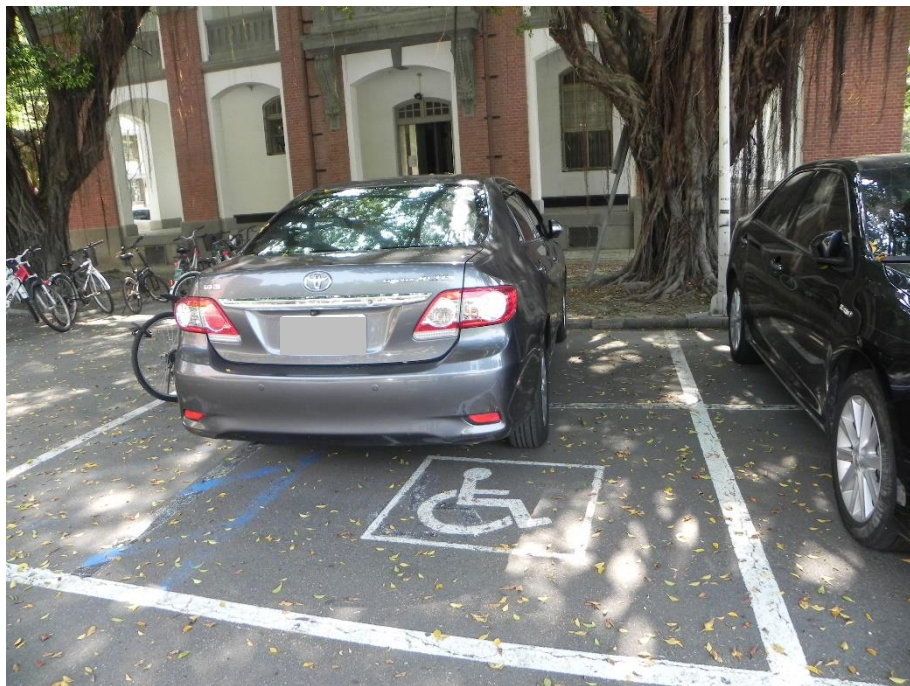

國立空中大學台南中心 無障礙設施地點標示

空大台南中心辦公室 正門入口

空大台南中心辦公室 正門入口右側

面授地點 成大光復校區 唯農大樓 正門入口

面授地點 成大光復校區 唯農大樓 廁所

面授地點 成大光復校區 唯農大樓 正門入口

面授地點 成大光復校區 唯農大樓 正門入口

面授地點 成大光復校區 唯農大樓 一樓走廊

面授地點 成大光復校區 唯農大樓 一樓電梯

成大光復校區 榕園旁邊 停車位

成大光復校區 榕園旁邊 停車位